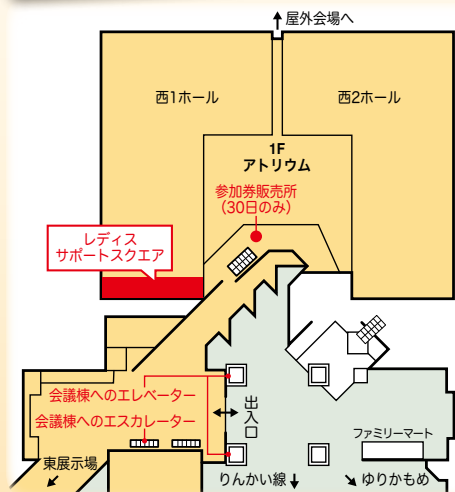

## レディスバイクによる 女性ライダー限定の特別企画。

今年は女性ライダーがハッピーになれるスペース  
“レディスサポートスクエア プラス”を新たに開設!  
クローク、休憩といったホスピタリティから、  
ネイル、占い、キレイになるための講習会まで、  
まる一日“お得な”“ためになる”時間をお楽しみいただけます。

**日時** 2014年3月30日(日) 10:00~16:00

**場所** 東京ビッグサイト 会議棟 6F

**参加資格** 参加券をご購入いただいた女性限定

参加券の  
購入方法

【セット券A 1,500円(税込)】 オススメ!  
内容:会議棟入室パス・クローク券・コーヒー券・記念品・その他講習会などの参加券  
・東京モーターサイクルショー入場券

【セット券B 500円(税込)】  
内容:会議棟入室パス・クローク券・コーヒー券・記念品・その他講習会などの参加券

3月30日(日)の西ホール アトリウムの東京モーターサイクルショーチケット販売所の横に専用ブース(レディスバイクののぼりが目印)を設けますので、そちらでご購入ください